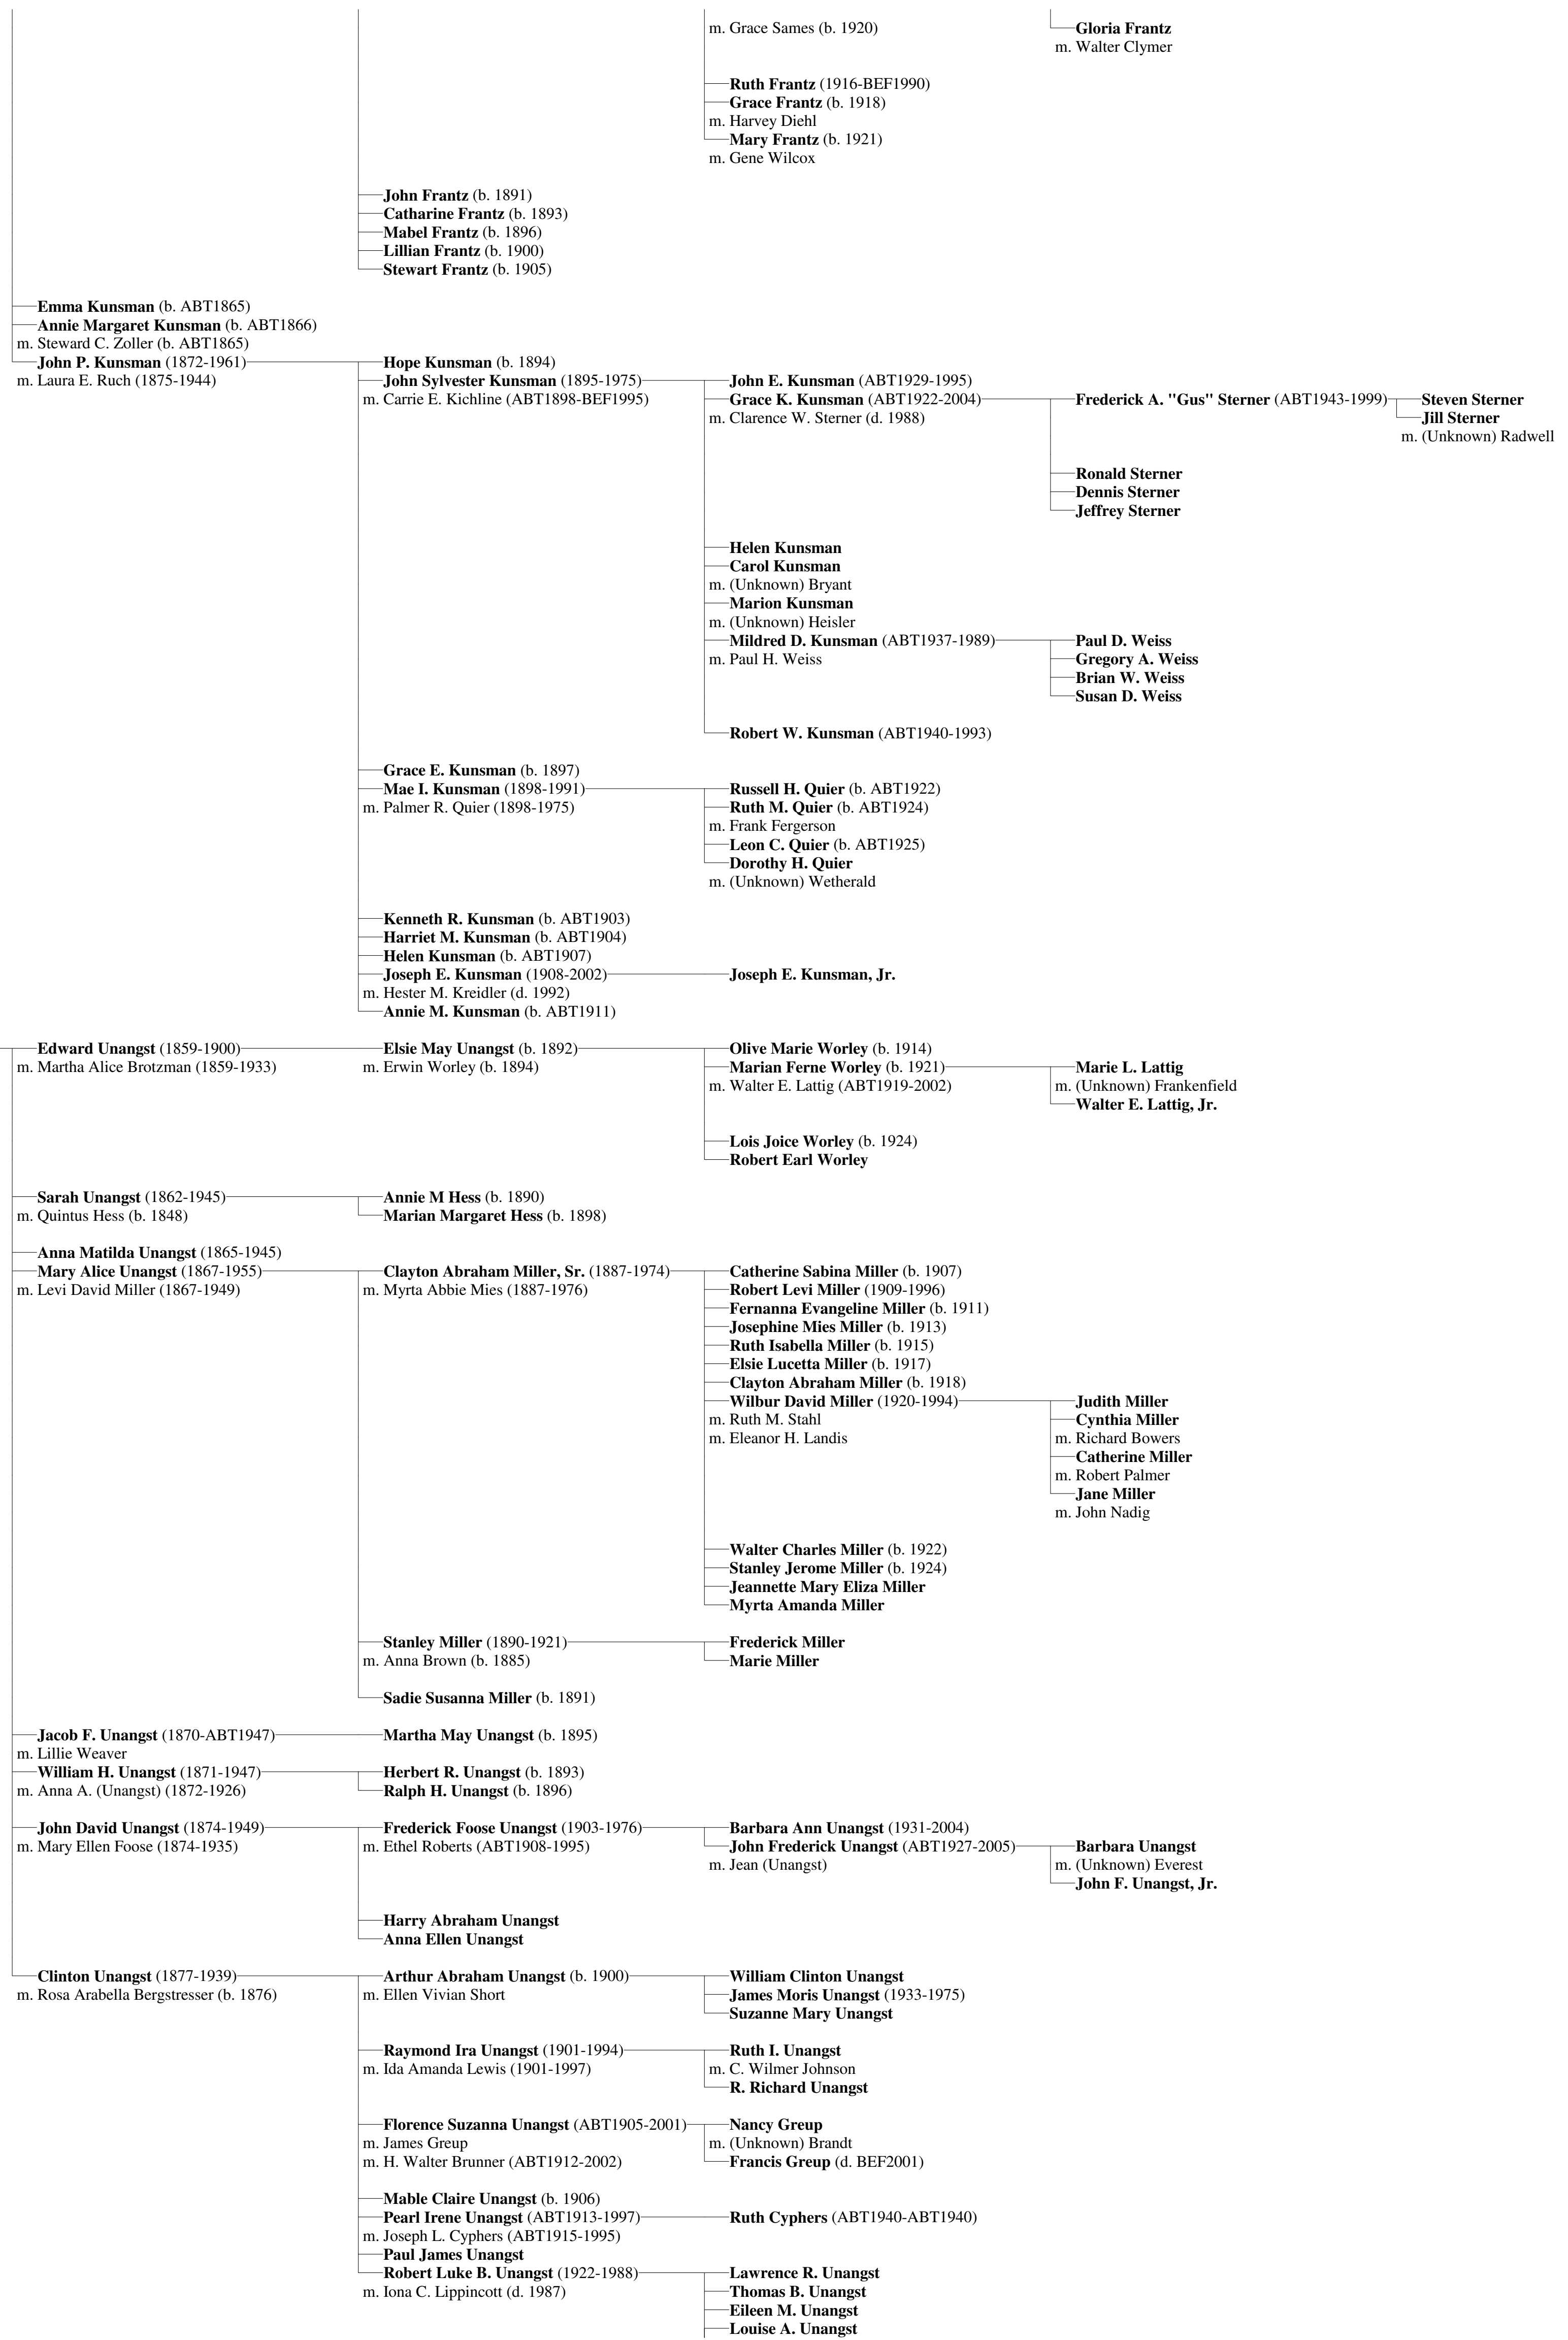

— **Elizabeth I. Kugler**
 m. (Unknown) Henderschedt
 — **John E. Kugler**

— **Dorothy Frantz** (1911-BEF1990)
 — **Orville Frantz** (1914-1990)

— **Marvin R. Frantz**

m. (Unknown) Norwidge
Robin L. Unangst
 m. (Unknown) Foder